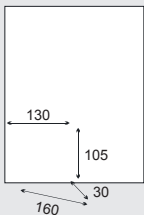

MEMOFLAG (lisamisel täistiraazile)				
PPM	SAK	VT	JT	LEPM
1118 €	833 €	881 €	847 €	825 €

Hindadele lisandub käibemaks

* Hinnad kehtivad standardsele memoflagile. 8 lk memoflagi hind erikokkuleppe
Memoflag lisatakse Postimehe ümber Tartu Postimehe levi ulatuses

NB! Esimese ja tagumise külje laiuse vahe peab olema 30 mm

Paber: 170 g gloss

Liimimine: liimitäpp ajalehe külge, liimitäpp jääb u 1 cm kaugusele seljavoldist

Kaugus lehe servast: alumisest servast 0,75–2 cm

Värvilisus: 4 + 4

Töö tähtaeg: 10 tööpäeva

Maht: 4 lehekülge

Formaat: kõrgus 105 mm; laius esimesel küljel 130 mm; laius tagumisel küljel 160 mm